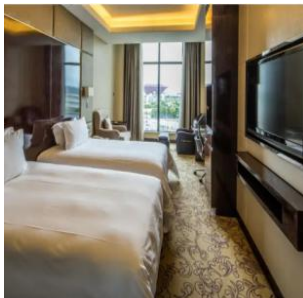

交通信息

上海虹桥机场 距离酒店24公里

上海浦东国际机场 距离酒店38公里

地址：浦东新区高科西路551号，近浦东南路