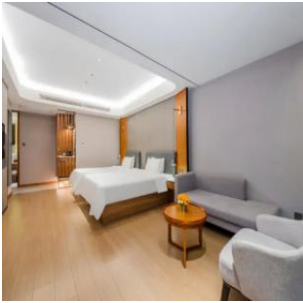

交通信息

上海虹桥机场 距离酒店27公里

上海浦东国际机场 距离酒店39公里

地址：浦东新区海阳路681弄5号楼